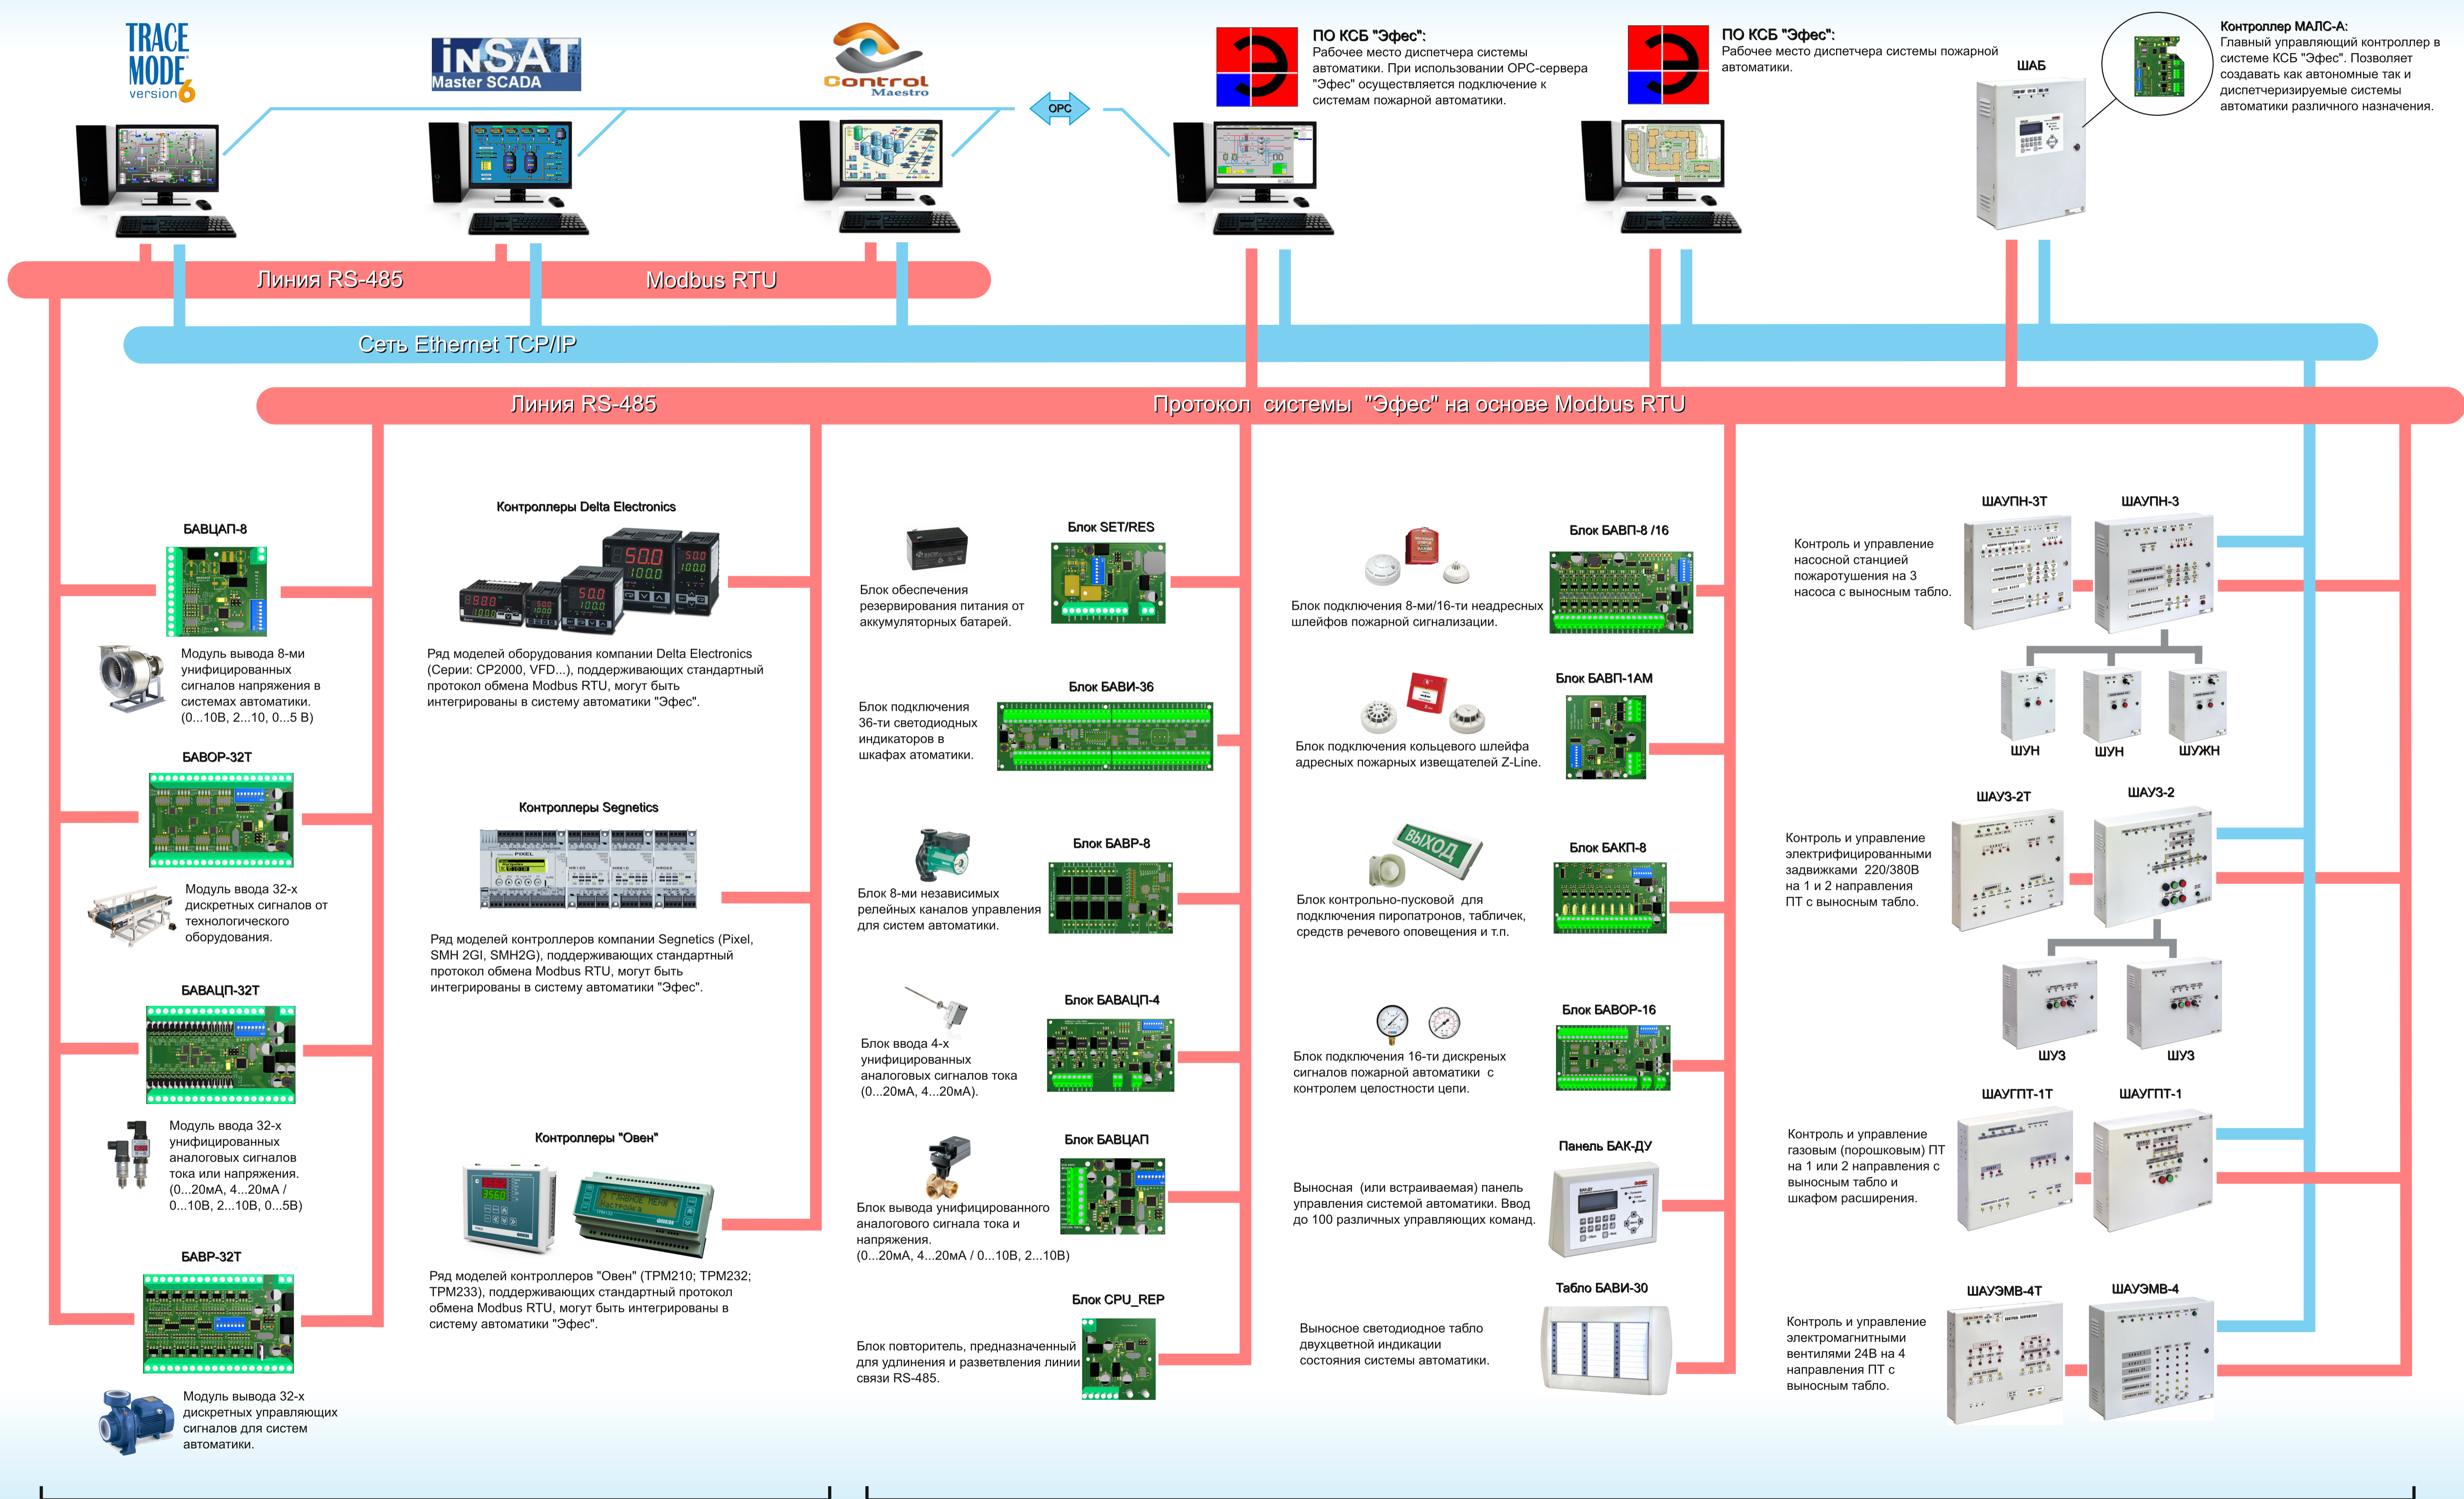

Структура комплексной системы безопасности "Эфес"

ПО КСБ "Эфес":
Рабочее место диспетчера системы автоматики. При использовании OPC-сервера "Эфес" осуществляется подключение к системам пожарной автоматики.

ПО КСБ "Эфес":
Рабочее место диспетчера системы пожарной автоматики.

Контроллер МАПС-А:
Главный управляющий контроллер в системе КСБ "Эфес". Позволяет создавать как автономные так и диспетчеризируемые системы автоматики различного назначения.

Автоматизированные системы управления технологическими процессами.

Автоматизированные системы пожарной сигнализации и управления пожаротушением.